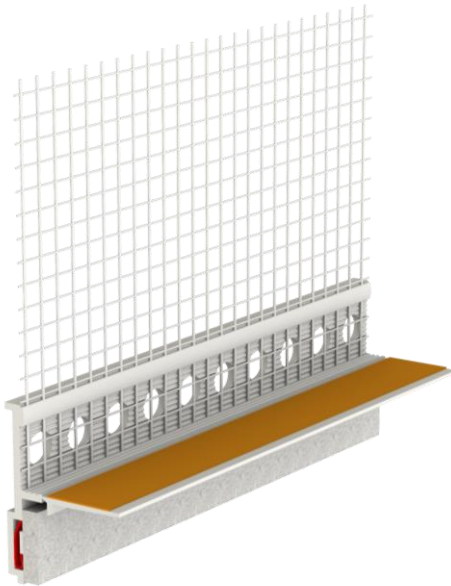

## 3180 RGM - 240 CM

## Rollladenanschlussprofil, PVC mit TPE-Schlaufe, weißem PE-Schaumband und verschweißtem VWS-Gewebe

Selbstklebendes PVC Profil für seitliche Anschlüsse an Vorbaurollläden. Das Profil ist mit einer flexiblen TPE-Schlaufe, verschweißtem VWS-Gewebe sowie einem flexiblen Übergang zum Abziehstreifen zur Aufnahme von Schutzfolien ausgestattet.

### Eigenschaften:

- Geeignet für Großverglasungen  $\leq 10 \text{ m}^2$
- Dreidimensionale Bewegungsaufnahme
- Schlagregendichte Fuge
- Schöner optischer Abschluss
- Wartungsfreie Fuge
- Kein zusätzliches Klebeband notwendig
- Einfache Verarbeitung
- Reduzierte Schallübertragung
- Keine nachträglichen Reinigungsarbeiten

Bitte beachten Sie die Verarbeitungsrichtlinien!

Produktinfos:	
Artikelnummer:	<b>3180 RGM - 240 CM</b>
Beschreibung:	Rollladenanschlussprofil mit Membran
Länge in cm:	240
Maße:	Schaumklebeband: 12 x 3 mm, Abziehstreifen: 12 x 0,3 mm, Gewebebreite: 135 mm
Material:	PVC, TPE-Schlaufe, VWS-Gewebe, PE-Schaumband
VPE:	1 Bund mit 25 Stangen bzw. 60 Meter
GTIN (Bund):	4022842058465
GTIN (Stange):	4022842020417