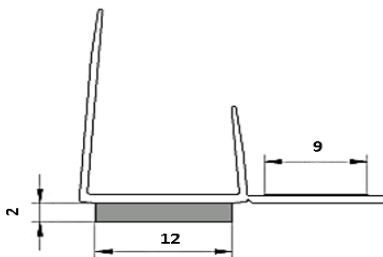

3125 DP - 250 CM

Selbstklebendes Einfassprofil, PVC mit Schaumklebeband, für 12,5 mm Dämmplatten

Das weiße, selbstklebende Einfassprofil mit Schaumklebeband dient als Kantenschutz im Innen- und Außenbereich, als Abschluss einer 12,5 mm Bau-/Dämmplatte gegen andere Bauteile bzw. zur Ausbildung von Anschlüssen im Fenster- und Türenbereich und hat zusätzlich einen Abziehstreifen zur Aufnahme von Schutzfolien. Es stellt eine saubere, wartungsfreie und optisch ansprechende Kante her.

Da die Profile eine leichte Vorspannung haben, müssen sie nur aufgeklemt und nicht angespachtelt werden.

Das Profil ist für Bauelemente aus Kunststoff, Aluminium und Holz (mindestens grundiert) geeignet.

Trocken und liegend lagern.

Nicht unter + 5°C Luft- und Objekttemperatur verarbeiten!

Produktinfos:	
Artikelnummer:	3125 DP - 250 CM
Beschreibung:	Einfassprofil für Dämmplatten
Putzstärke in mm:	12,5
Länge in cm:	250
Maße:	Schaumklebeband: 12 x 2 mm, Profilschenkel: 9,5 x 18,5 mm
Material:	PVC, PE-Schaumband
VPE:	1 Bund mit 40 Stangen bzw. 100 Meter
GTIN (Bund):	4022842056898
GTIN (Stange):	4022842018889