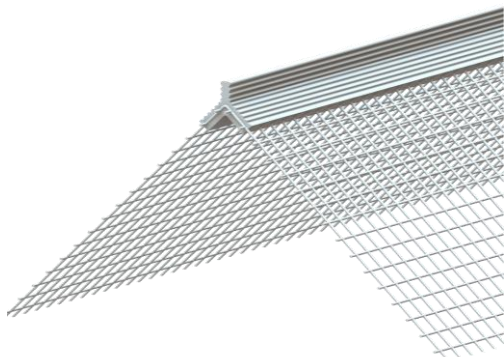

8440 - 250 CM

PVC-Gewebeeckwinkel mit flexiblen VWS-Gewebestreifen und Abziehkante

Eckwinkel aus PVC mit verschweißten, flexiblen VWS-Gewebestreifen und einer Abziehkante für einen exakten und sauberen Putzabschluss.

Durch die flexiblen Gewebeflügel ist das Profil auch für Kanten über und unter 90° einsetzbar.

Es entsteht eine optimale Verbindung des Winkels mit der Armierung durch das Glasfasergewebe, eine Rissbildung wird somit verhindert.

Verarbeitungsvorschriften der Systemhersteller sind zu beachten!

Produktinfos:	
Artikelnummer:	8440 - 250 CM
Beschreibung:	PVC-Gewebeeckwinkel mit flexiblen VWS-Gewebestreifen und Abziehkante, PVC: weiß, Gewebe: weiß
Material:	PVC, VWS-Gewebe
Länge in cm:	250
Maße:	12,5 x 12,5 cm
VPE:	1 Bund mit 25 Stangen bzw. 62,5 Meter
GTIN (Bund):	4022842057246
GTIN (Stange):	4022842019237
Zolltarifnummer:	3925 90 80
Norm:	Entspricht keiner hEN bzw. Europäischen Technischen Bewertung