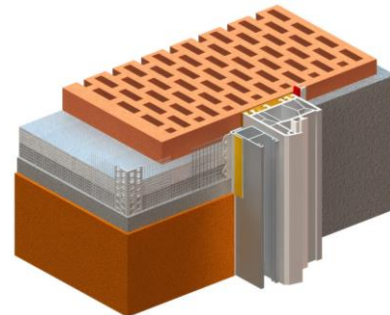

3180 RG - 260 CM Rollladenanschlussprofil, PVC mit weißem PE-Schaumband und verschweißtem VWS-Gewebe

Selbstklebendes PVC Profil für seitliche Anschlüsse an Vorbaurollläden. Das Profil ist mit verschweißtem VWS-Gewebe, einem schlagregendichten PE-Dichtband sowie einem harten Abziehstreifen zur Aufnahme von Schutzfolien ausgestattet.

Eigenschaften:

- Schlagregendichte Fuge
- Schöner optischer Abschluss
- Wartungsfreie Fuge
- Kein zusätzliches Klebeband notwendig
- Einfache Verarbeitung
- Reduzierte Schallübertragung
- Keine nachträglichen Reinigungsarbeiten

Bitte beachten Sie die Verarbeitungsrichtlinien!

Produktinfos:	
Artikelnummer:	3180 RG - 260 CM
Beschreibung:	Rollladenanschlussprofil
Länge in cm:	260
Maße:	Schaumklebeband: 12 x 3 mm, Abziehstreifen: 12 x 0,3 mm, Gewebebreite: 135 mm
Material:	PVC, VWS-Gewebe, PE-Schaumband
VPE:	1 Bund mit 30 Stangen bzw. 78 Meter
GTIN (Bund):	4022842056553
GTIN (Stange):	4022842018537