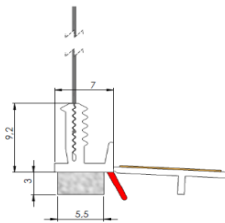

### Laibungsprofil 6 mm, PVC mit weißem Schaumband, TPE-Schutzlippe und verschweißtem VWS-Gewebe

Selbstklebendes Laibungsanschlussprofil zum Herstellen der Putzanschlüsse zwischen Fenster- und Türelementen und allen gängigen Wärmedämmverbundsystemen mit Armierungsspachtel und Edelputz. Ausgestattet mit weißem, schlagregendichtem PE-Schaumband, TPE-Schutzlippe, verschweißtem VWS-Gewebe und hartem Abziehstreifen zur Aufnahme von Schutzfolien.

#### Allgemeine Produktinfos:

<b>Beschreibung:</b>	Anputzleiste für WDVS
<b>Putzstärke in mm:</b>	6
<b>Maße:</b>	Schaumklebeband: 5,5 x 3 mm, Abziehstreifen: 12 x 0,3 mm, Gewebebreite: 135 mm
<b>Material:</b>	PVC, TPE-Schutzlippe, VWS-Gewebe, PE-Schaumband