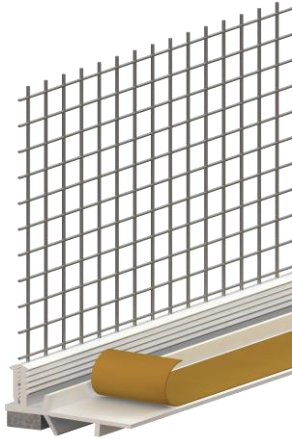

## 3040 GL - 6 mm

### Laibungsprofil 6 mm, PVC mit weißem Schaumband, TPE-Schutzlippe und verschweißtem VWS-Gewebe

Selbstklebendes Laibungsanschlussprofil zum Herstellen der Putzanschlüsse zwischen Fenster- und Türelementen und allen gängigen Wärmedämmverbundsystemen mit Armierungsspachtel und Edelputz. Ausgestattet mit weißem, schlagregendichtem PE-Schaumband, TPE-Schutzlippe, verschweißtem VWS-Gewebe und hartem Abziehstreifen zur Aufnahme von Schutzfolien.

#### Eigenschaften:

- Schlagregendichte Fuge
- UV-beständig durch Schutzlippe
- Keine nachträglichen Reinigungsarbeiten
- Wartungsfreie Fuge
- Schöner optischer Abschluss
- Kein zusätzliches Klebeband notwendig
- Einfache Verarbeitung
- Reduzierte Schallübertragung
- Für Fenster-/Türgröße < 6 m<sup>2</sup>